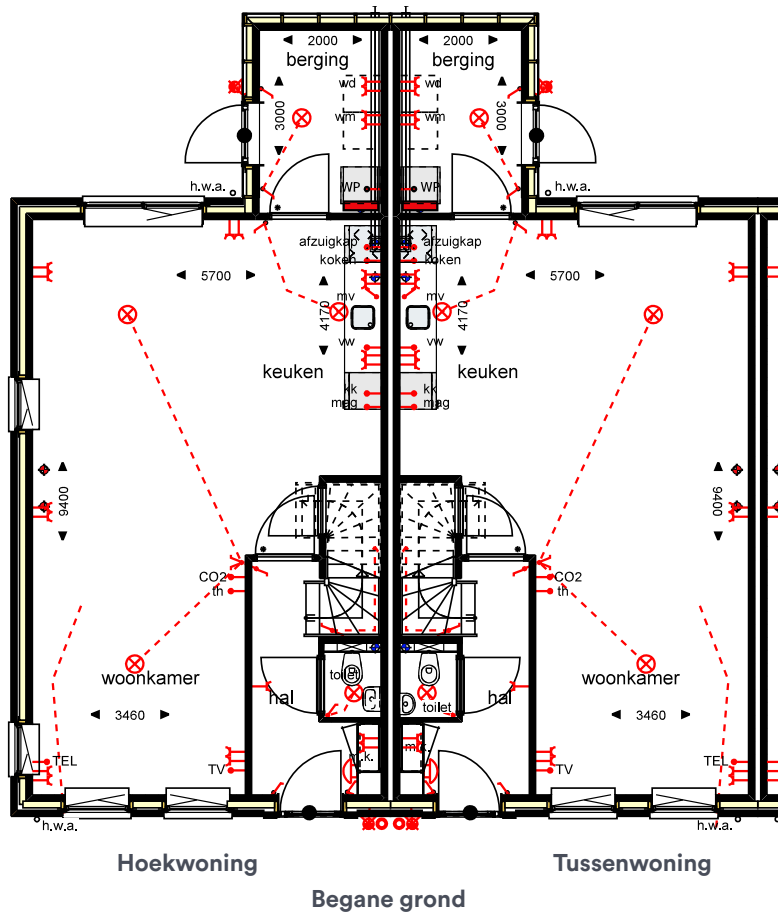

Voorgevel

Achtergevel

Linkergevel

Rechtergevel

Renvooi installaties

-  enkelpolige schakelaar
-  serieschakelaar
-  wisselschakelaar / trekschakelaar
-  bewegingsmelder
-  geaarde enkele en dubbele wcd (samenbouw)
-  plafondlichtpunt en idem waterdicht
-  wandlichtpunt en idem waterdicht
-  drukkноп
-  bel

-  aansluitpunt koelkast
-  aansluitpunt oven/magnetron
-  aansluitpunt wasmachine/wasdroger
-  aansluitpunt WTW unit mechanische ventilatie
-  aansluitpunt wasemkap
-  aansluitpunt elektrisch koken (Perilex 2 fasen)
-  aansluitpunt t.b.v. vaatwasser
-  aansluitpunt televisie - bedraad
-  aansluitpunt telefoon - bedraad