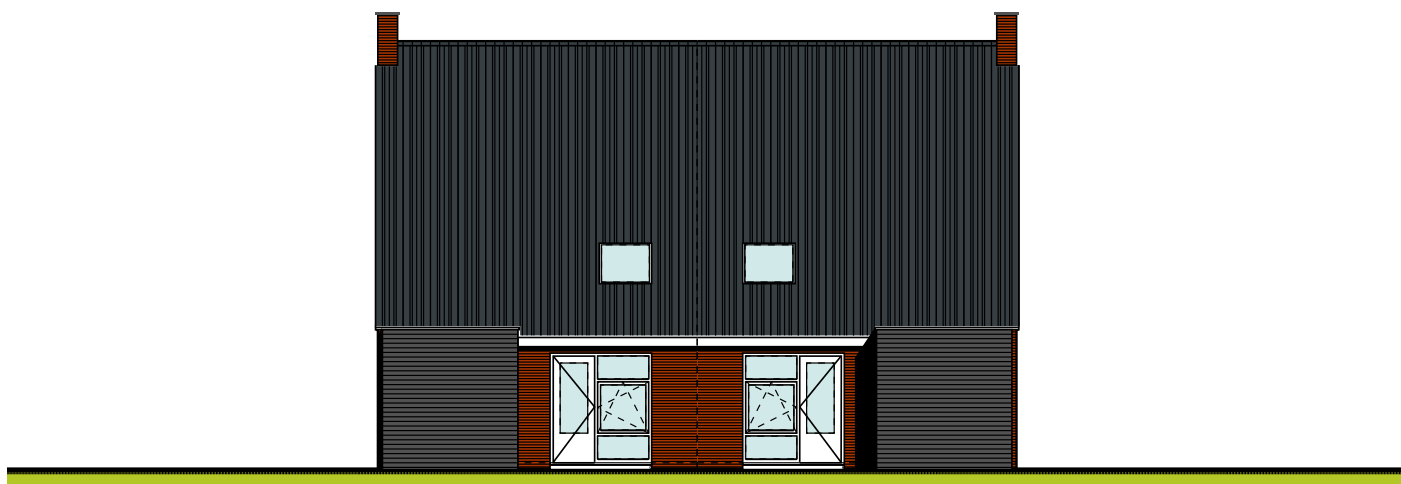

Voorgevel

Achtergevel

Linkergevel

Rechtergevel

Begane grond

1e verdieping

Renvooi installaties

-  enkelpolige schakelaar
-  serieschakelaar
-  wisselschakelaar / trekschakelaar
-  bewegingsmelder
-  geaarde enkele en dubbele wcd (samenbouw)
-  plafondlichtpunt en idem waterdicht
-  wandlichtpunt en idem waterdicht
-  drukknop
-  bel