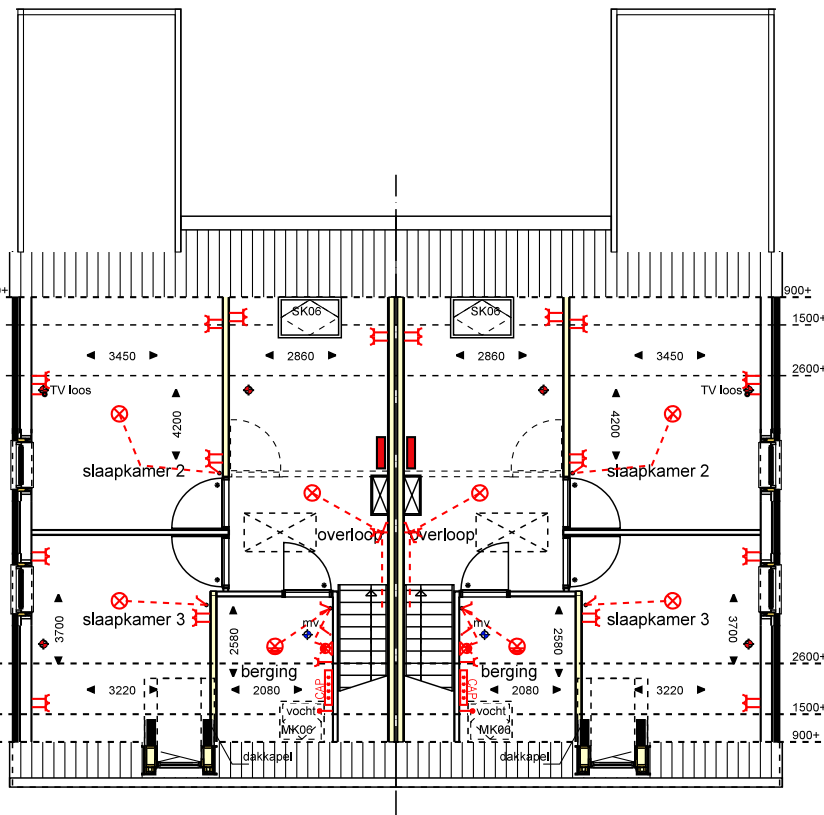

Voorgevel

Achtergevel

Linkergevel

Rechtergevel

Begane grond

1e verdieping

Renvooi installaties

-  enkelpolige schakelaar
-  serieschakelaar
-  wisselschakelaar / trekschakelaar
-  bewegingsmelder
-  geaarde enkele en dubbele wcd (samenbouw)
-  plafondlichtpunt en idem waterdicht
-  wandlichtpunt en idem waterdicht
-  drukknop
-  bel

-  aansluitpunt koelkast
-  aansluitpunt oven/magnetron
-  aansluitpunt wasmachine/wasdroger
-  aansluitpunt WTW unit mechanische ventilatie
-  aansluitpunt wasemkap
-  aansluitpunt elektrisch koken (Perilex 2 fasen)
-  aansluitpunt t.b.v. vaatwasser
-  aansluitpunt televisie - bedraad
-  aansluitpunt telefoon - bedraad

-  aansluiting warmtepomp
-  loze leiding
-  3 standen schakelaar mv
-  CO2 sensor (RF-gestuurd)
-  vocht- / aanwezigheidssensor (RF-gestuurd)

-  verdeler vloerverwarming