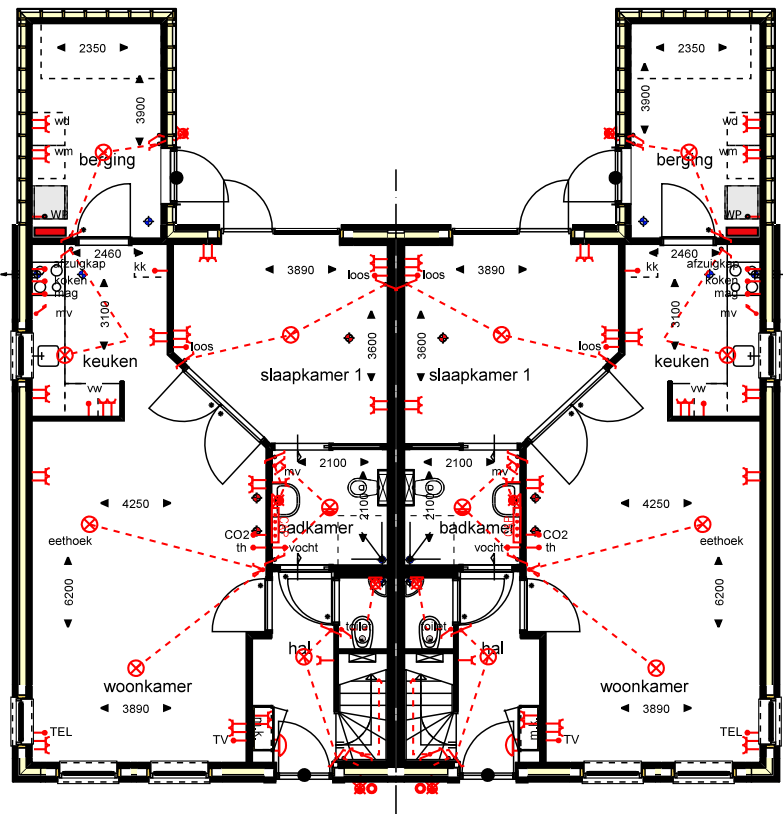

Voorgevel

Achtergevel

Linkergevel

Rechtergevel

Begane grond

1e verdieping

Renvooi installaties

-  enkelpolige schakelaar
-  serieschakelaar
-  wisselschakelaar / trekschakelaar
-  bewegingsmelder
-  geaarde enkele en dubbele wcd (samenbouw)
-  plafondlichtpunt en idem waterdicht
-  wandlichtpunt en idem waterdicht
-  drukknop
-  bel

-  aansluitpunt koelkast
-  aansluitpunt oven/magnetron
-  aansluitpunt wasmachine/wasdroger
-  aansluitpunt WTW unit mechanische ventilatie
-  aansluitpunt wasemkap
-  aansluitpunt elektrisch koken (Perilex 2 fasen)
-  aansluitpunt t.b.v. vaatwasser
-  aansluitpunt televisie - bedraad
-  aansluitpunt telefoon - bedraad